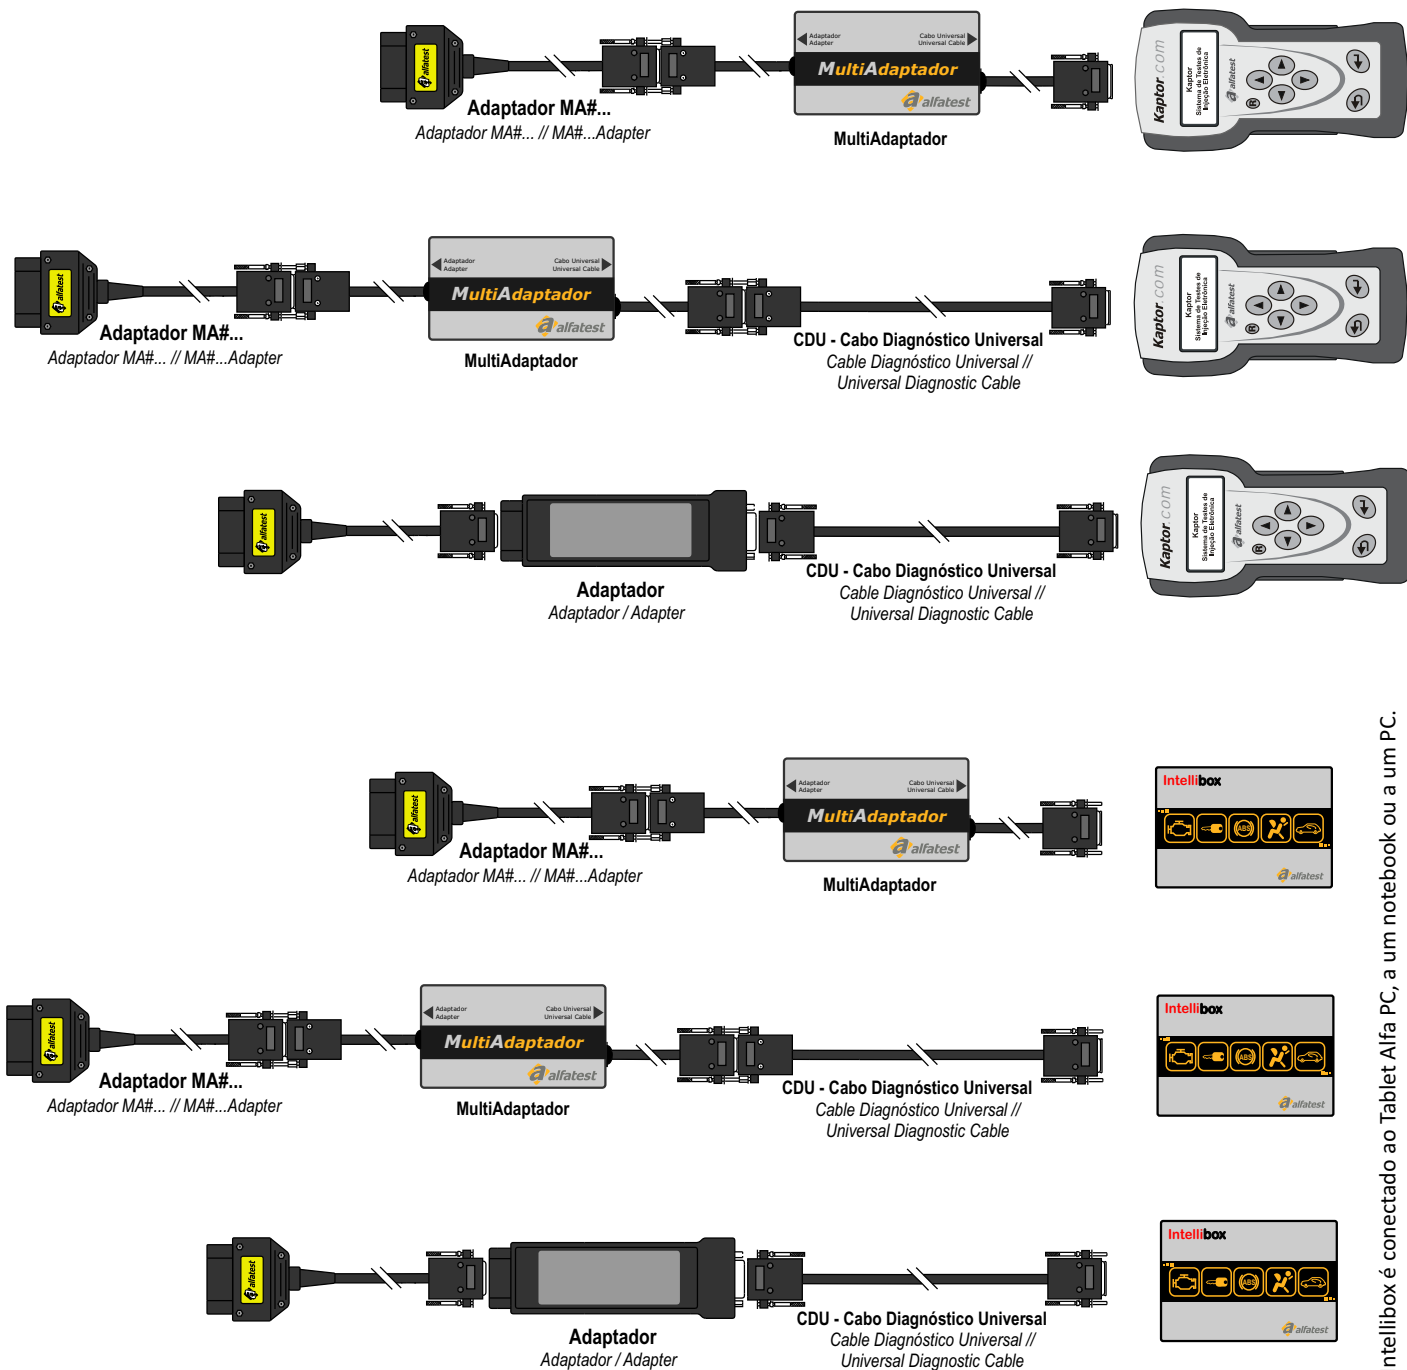

ESQUEMA DE CONEXÃO DO KAPTOR.COM V1 / KAPTOR.COM V2S / EVOLUTION / INTELLIBOX 1 / NEW KAPTOR 1
 Conexiones / Connections

O IntelliBox é conectado ao Tablet Alfa PC, a um notebook ou a um PC.

Os adaptadores MA#1 ao MA#13 só funcionam conectados ao cabo MultiAdaptador. Os demais devem ser conectados diretamente ao cabo de Diagnóstico Universal. // Los adaptadores MA#1 hasta el MA# 13 sólo funcionan conectados al MultiAdaptador cable. Los otros deben ser conectados directamente al Cable de Diagnóstico Universal. // The adapters MA#1 to MA#13 must be connected to MultiAdaptador. The additional adapters must be connected to Universal Cable.