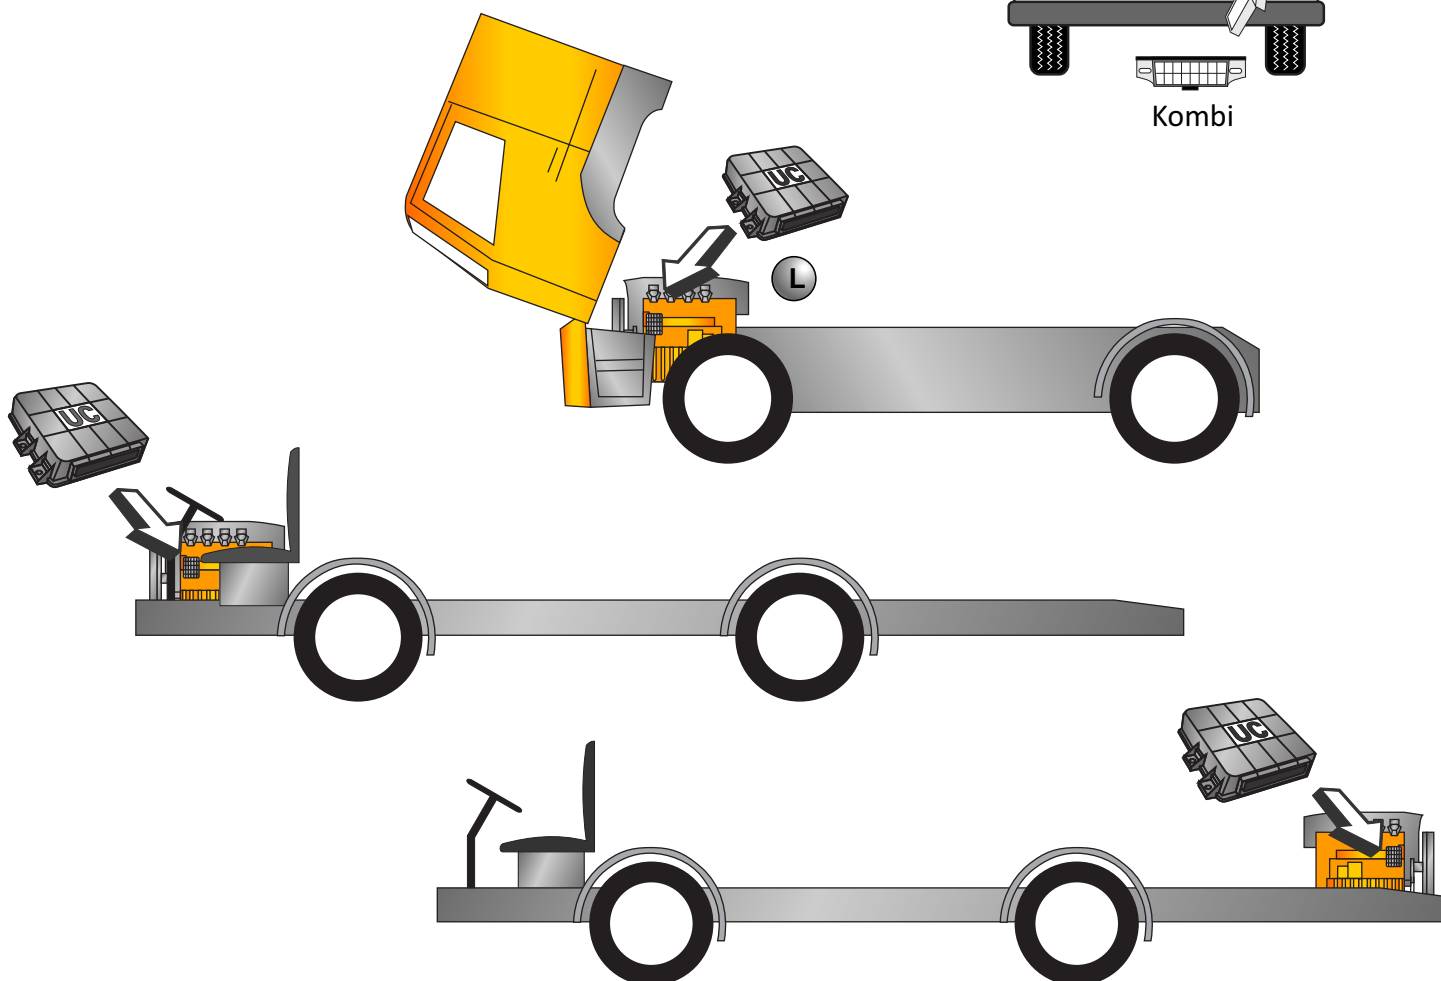

ESQUEMA DE CONEXÃO DO KAPTOR.COM V1 / KAPTOR.COM V2S / EVOLUTION / INTELLIBOX 1 / NEW KAPTOR 1
 Conexiones / Connections

O IntelliBox é conectado ao Tablet Alfa PC, a um notebook ou a um PC.

Os adaptadores MA#1 ao MA#13 só funcionam conectados ao cabo MultiAdaptador. Os demais devem ser conectados diretamente ao cabo de Diagnóstico Universal. // Los adaptadores MA#1 hasta el MA# 13 sólo funcionan conectados al MultiAdaptador cable. Los otros deben ser conectados directamente al Cable de Diagnóstico Universal. // The adapters MA#1 to MA#13 must be connected to MultiAdaptador. The additional adapters must be connected to Universal Cable.