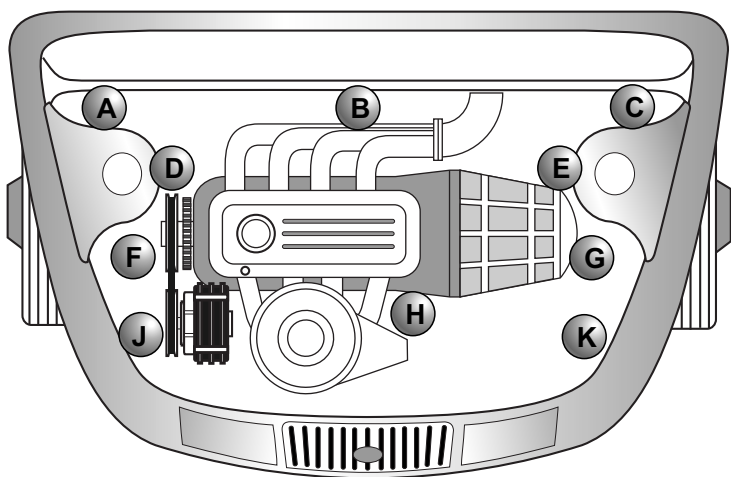

ESQUEMA DE CONEXÃO DO KAPTOR.COM V1 / KAPTOR.COM V2S / EVOLUTION / INTELLIBOX 1 / NEW KAPTOR 1
 Conexiones / Connections

O IntelliBox é conectado ao Tablet Alfa PC, a um notebook ou a um PC.

Os adaptadores MA#1 ao MA#13 só funcionam conectados ao cabo MultiAdaptador. Os demais devem ser conectados diretamente ao cabo de Diagnóstico Universal. // Los adaptadores MA#1 hasta el MA# 13 sólo funcionan conectados al MultiAdaptador cable. Los otros deben ser conectados directamente al Cable de Diagnóstico Universal. // The adapters MA#1 to MA#13 must be connected to MultiAdaptador. The additional adapters must be connected to Universal Cable.