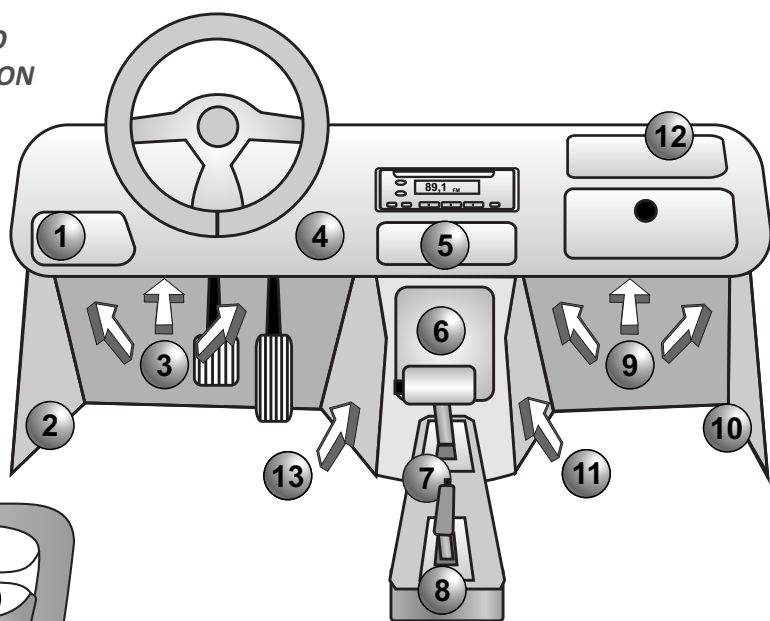

ESQUEMA DE CONEXÃO DO KAPTOR.COM V1 / KAPTOR.COM V2S / EVOLUTION / INTELLIBOX 1 / NEW KAPTOR 1
 Conexiones / Connections

O IntelliBox é conectado ao Tablet Alfa PC, a um notebook ou a um PC.

Os adaptadores MA#1 ao MA#13 só funcionam conectados ao cabo MultiAdaptador. Os demais devem ser conectados diretamente ao cabo de Diagnóstico Universal. // Los adaptadores MA#1 hasta el MA# 13 sólo funcionan conectados al MultiAdaptador cable. Los otros deben ser conectados directamente al Cable de Diagnóstico Universal. // The adapters MA#1 to MA#13 must be connected to MultiAdaptador. The additional adapters must be connected to Universal Cable.